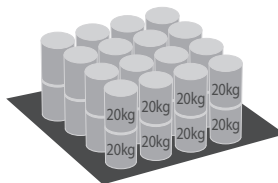

# D. Packing Unit

4kg STEEL CAN

1BOX : 4EA(20kg)

18BOX : 90EA(360kg)

20kg STEEL PAIL

28EA(560kg)

42EA(840kg)

20kg/25kg PLASTIC BUCKET

32EA(640kg)

32EA(800kg)

50kg STEEL DRUM

9EA(450kg)

18EA(900kg)

200kg STEEL DRUM

4EA(800kg)

4EA(840kg~880kg)