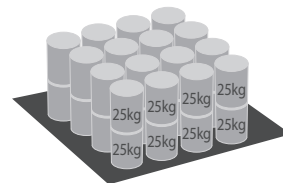

# D. Packing Unit

4kg STEEL CAN

1BOX : 4EA(20kg)

18BOX : 90EA(360kg)

20kg STEEL PAIL

28EA(560kg)

42EA(840kg)

20kg/25kg PLASTIC BUCKET

32EA(640kg)

32EA(800kg)

50kg STEEL DRUM

9EA(450kg)

18EA(900kg)

200kg STEEL DRUM

4EA(800kg)

4EA(840kg~880kg)