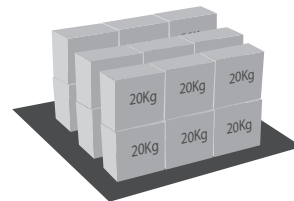

# D. Packing Unit

4kg STEEL CAN

1BOX : 4EA(20kg)

18BOX : 90EA(360kg)

20kg STEEL PAIL

28EA(560kg)

42EA(840kg)

20kg/25kg PLASTIC BUCKET

32EA(640kg)

32EA(800kg)

50kg STEEL DRUM

9EA(450kg)

18EA(900kg)

200kg STEEL DRUM

4EA(800kg)

4EA(840kg~880kg)